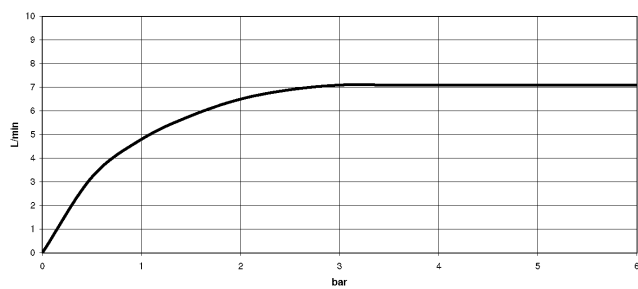

## SYMETRICS Waschtisch-Wand-Auslauf ohne Ablaufgarnitur - Platin gebürstet

---

13 805 980

mm [inches]

### Durchflussdiagramm

---