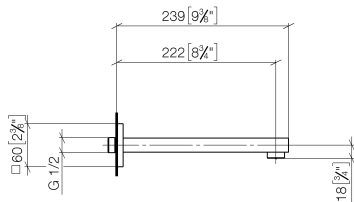

### Empfohlenes Zubehör

---

- UP-Wandwinkel -** 35 085 970 90
- Max. Einbautiefe 163 mm
  - Min. Einbautiefe 90 mm

## SYMETRICS Waschtisch-Wand-Auslauf ohne Ablaufgarnitur - Platin gebürstet

---

13 805 980

mm [inches]